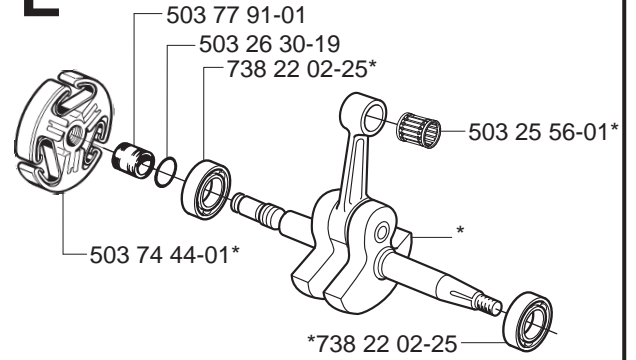

Vervangt

Repuestos

Reemplaza

Reservdelar

Ersätter

106 26 03-62

A**B**

**compl 537 03 62-02 (3/8"x7T)

**compl 537 03 62-03 (3/8"x8T)

*compl 503 52 13-01

C *compl 503 62 78-07

503 98 74-01*

D *compl 503 69 10-73
*compl 503 93 90-05 EPA

E *compl 503 74 87-02

F compl 503 76 52-01 FG
*compl 503 76 54-02 DF

G**H**

*compl 503 62 68-76

J

*compl 503 71 32-75

K

*compl 503 62 67-71

L

M

*compl 503 62 81-71