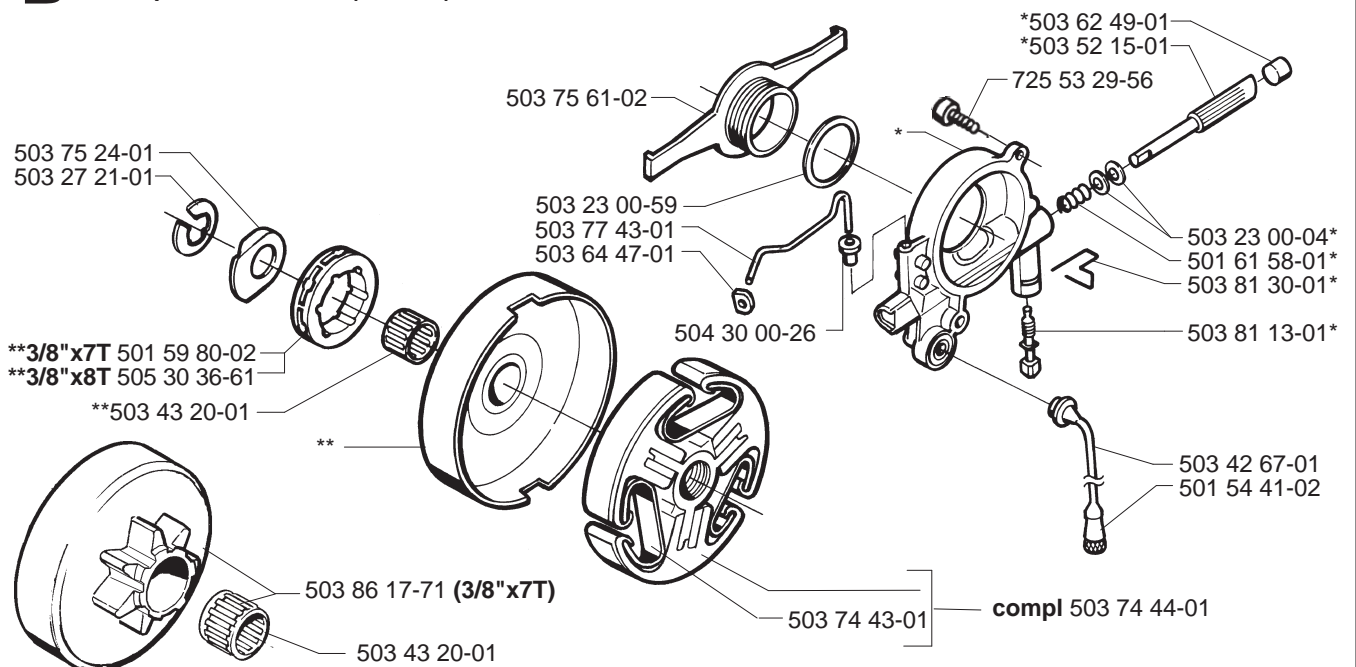

Vervangt

Repuestos

Reemplaza

Reservdelar

Ersätter

106 26 03-62

A**B**

**compl 537 03 62-02 (3/8"x7T)

**compl 537 03 62-03 (3/8"x8T)

*compl 503 52 13-01

C *compl 503 62 78-07

503 98 74-01*

D *compl 503 69 10-73
*compl 503 93 90-05 EPA

E *compl 503 74 87-02

F compl 503 76 52-01 FG
*compl 503 76 54-02 DF

G**H**