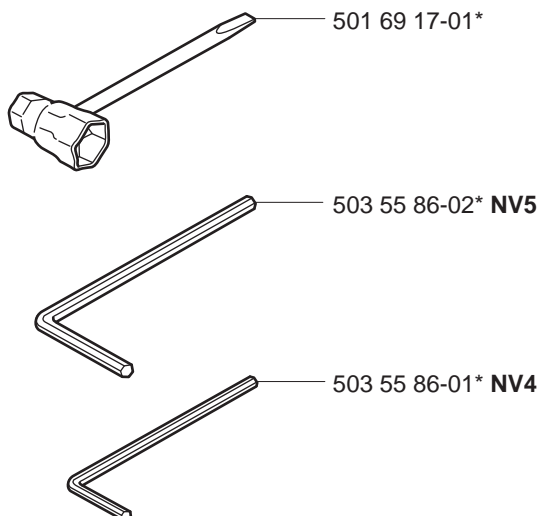

Q Accessories
Zubehöre
Accessories
Accessorios
Tillbehör

*compl 503 55 85-01